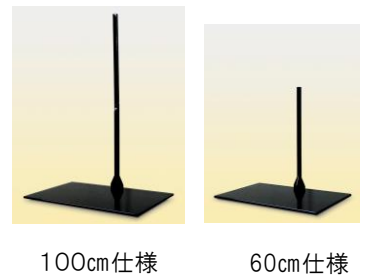

【作家】
安藤徳祥(あんどう とくなが) 書道家
昭和38年生まれ、岐阜県出身
書芸の会主宰、県書作家協会会員、師・誠芳
※全て手書きによる作品です。

本体価格(税別)12,000円
【納期】
受注生産 約60日