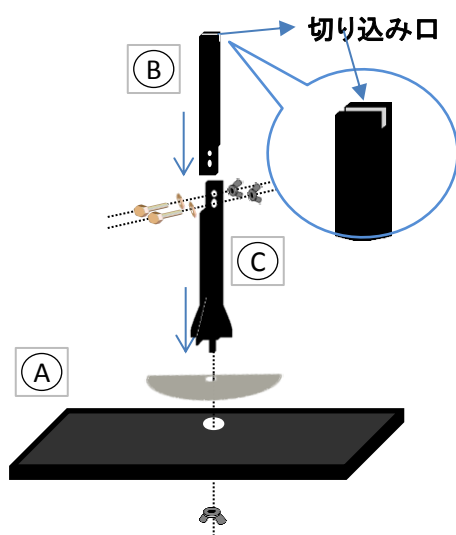

・材質:MDF(黒塗台) 木製(柱)
 ・重量:約2.5kg
 ・色:黒色(ツヤあり)

100cm・60cmの高さ調整が可能

100cm仕様の場合

【完成図】

【組み立て方】

【飾り例】

A-4022
 金彩昇鯉
 鯉のぼり軸
 幅45cm×丈95cm
 本体価格
 ¥30,000

60cm仕様の場合