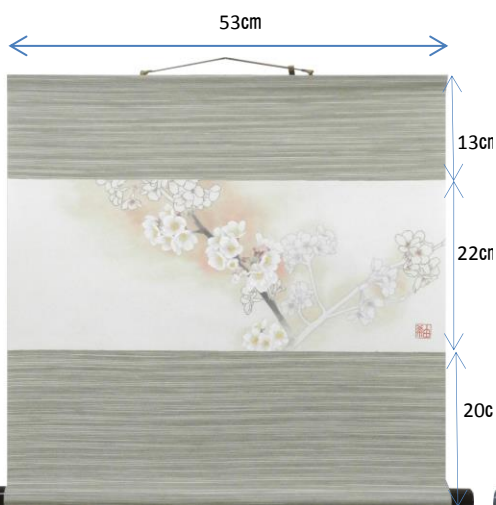

【納期】

受注生産 約60日

都綴子裂地GA78