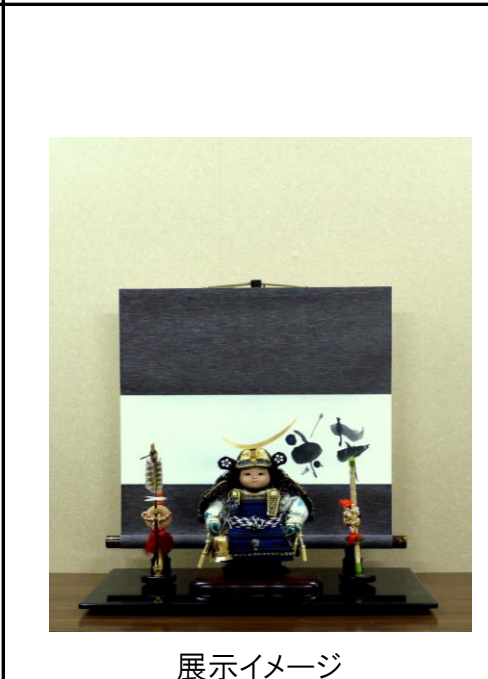

商品紹介

弊社番号	作者	画題	寸法	本体価格(税別)
SK4201	安藤徳祥	翔(青) 大	丈90cm	34,000円
SK4202	安藤徳祥	翔(青) 小	丈55cm	34,000円
SK4203	安藤徳祥	颯(青) 大	丈90cm	34,000円
SK4204	安藤徳祥	粹(青) 小	丈55cm	34,000円

翔(青) 大

52.5cm
37cm
28cm
25cm

※文字変更可能

粹(青) 小

52.5cm
23cm
19cm
13cm

※文字変更可能

【本紙】
素材:紙 作品:手書(墨)

【表装】
二段表装 綿・友禅染裂地使用
軸先:塗軸先

【収納】
紙箱収納

【寸法】 軸先寸法195分(約59cm)
◆大サイズ
作品部分寸法:幅52.5cm×丈28cm
製品寸法:幅52.5cm×丈90cm
◆小サイズ
作品部分寸法:幅52.5cm×丈19cm
製品寸法:幅52.5cm×丈55cm

【付属】
飾り台(平型) 別売り
商品番号A 9074
・材質:MDF(黒塗台) 木製(柱)
・重量:約2.5kg
・色:黒色(ツヤあり)
・寸法:W60cm×D40cm
(高さは100cmと60cm対応)