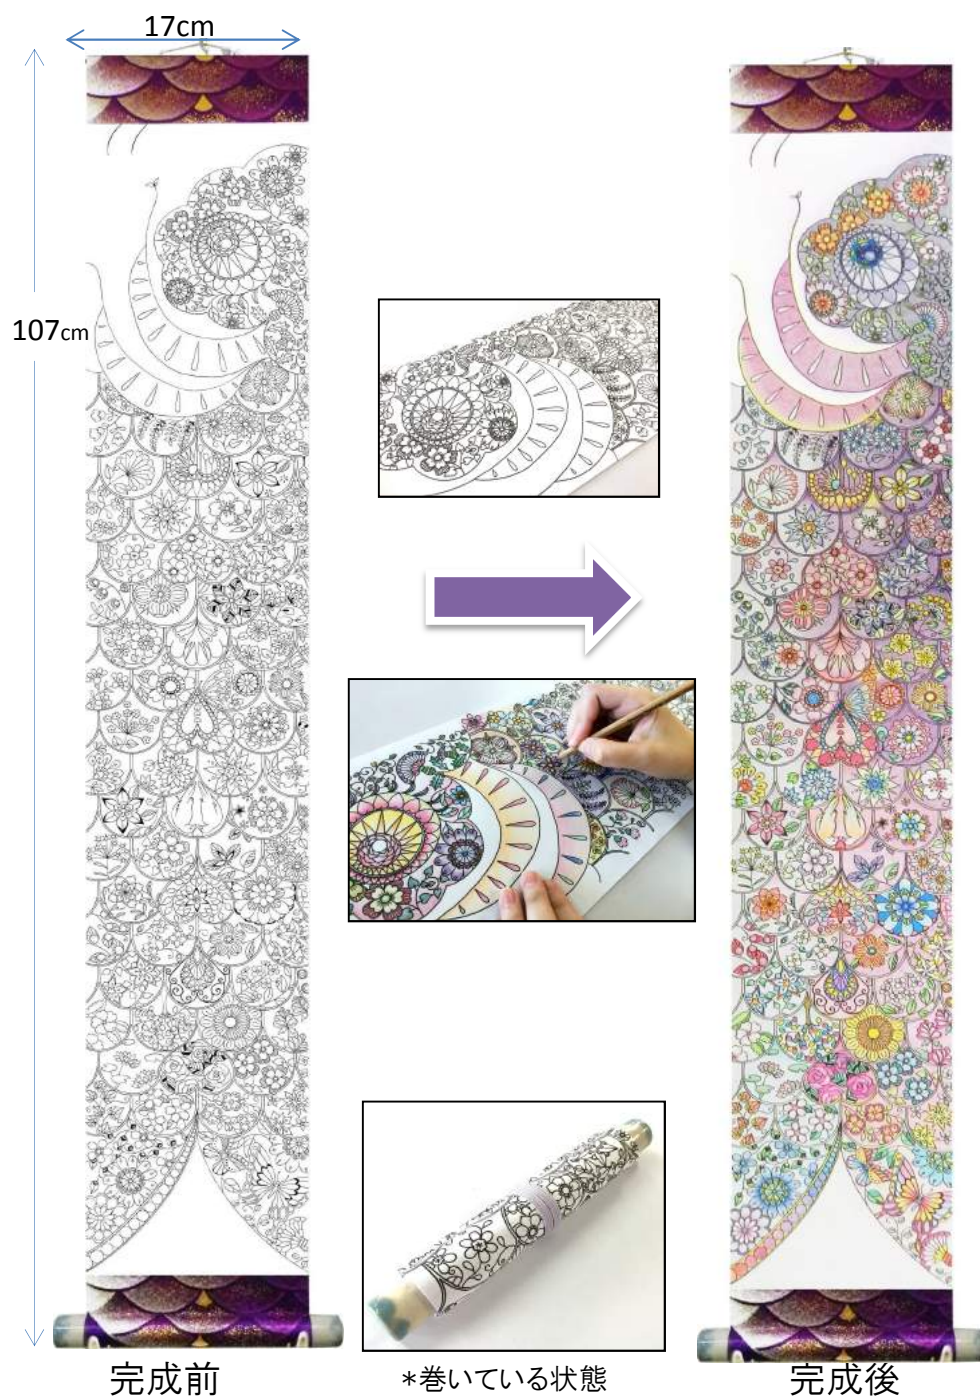

商品番号A9074

・材質: MDF(黒塗台) 木製(柱)

・重量: 約2.5kg

・色: 黒色(ツヤあり)

・寸法: W60cm × D40cm

(高さは100cmと60cm対応)

本体価格(税別)12,000円

100cm仕様

60cm仕様

【商品説明】

鯉のぼりの素材を使って開発した弊社オリジナル小型掛軸。

* 本商品シリーズは実用新案登録されました。

商品紹介

弊社番号	作者	画題	寸法	本体価格(税別)
A9110	白木由希	恋のぼり塗り絵軸	丈107cm	9,600円

【本紙(絵部分)】

素材：紙
紙塗り絵部分：印刷