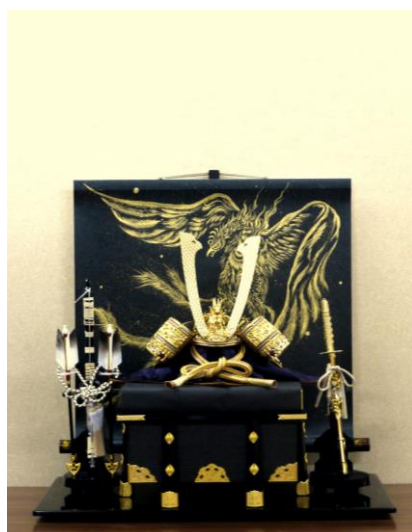

◆金双龍(大)

展示イメージ

◆鳳凰(中)

展示イメージ

【本紙】

素材:紙 作品:手描き(金色)

【表装】

大:二段表装(京緞子柄入り黒)
※中サイズは裂地部分無
軸先:黒塗(金砂子)