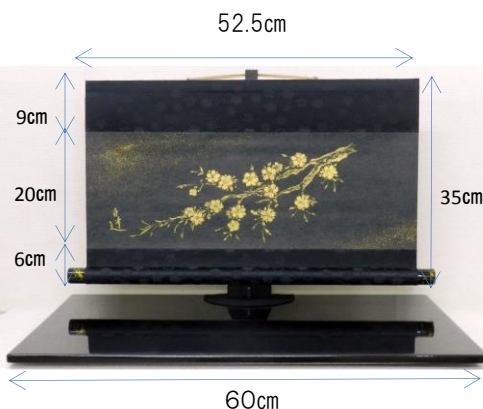

商品紹介

弊社番号	作者	画題	寸法	本体価格(税別)
SK4019	白道	金彩 桜(京緞子黒)	丈35cm	36,000円
SK4020	白道	金彩 桜(朱緞子)	丈35cm	36,000円
SK4021	白道	銀彩 月に桜(京緞子黒)	丈35cm	36,000円
SK4022	中谷文魚	桜(朱緞子)	丈35cm	36,000円

金彩 桜(京緞子黒) 丈35cm

上下裂地 京緞子柄入り黒
軸先 黒塗り金砂子

金彩 桜(朱緞子) 丈35cm