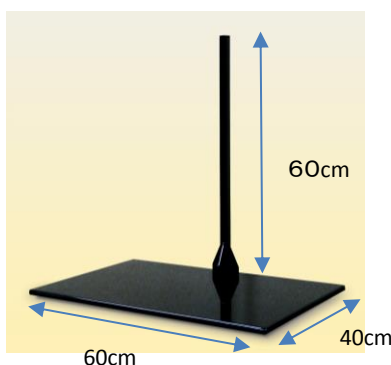

商品紹介

商品番号	商品名	サイズ(cm)		本体価格(税別)
A 9074	飾り台(平型)	100cm仕様	W 60× D 40× H 100	12,000円
		60cm仕様	W 60× D 40× H 60	

【収納内容】

- Ⓐ 黒塗り台 ×1
- Ⓑ 柱(上)(100cm仕様) ×1
- Ⓒ 柱(下)(100cm仕様) ×1
- Ⓓ 柱(60cm仕様) ×1
- Ⓔ ボルト ×2
- Ⓕ 鉄製ワッシャー ×2
- Ⓖ ちょうナット(大) ×1
- Ⓗ ちょうナット(小) ×2
- ① 黒フェルト ×1

・材質:MDF(黒塗台) 木製(柱)
・重量:約2.5kg
・色:黒色(ツヤあり)

100cm・60cmの高さ調整が可能

100cm仕様の場合

【完成図】

【組み立て方】

【飾り例】

A-4022
金彩昇鯉
鯉のぼり軸
幅45cm×丈95cm
本体価格
¥30,000

60cm仕様の場合

【完成図】

【組み立て方】

【飾り例】

A-4017
桜
中谷文魚
幅53cm×丈55cm
本体価格
¥30,000