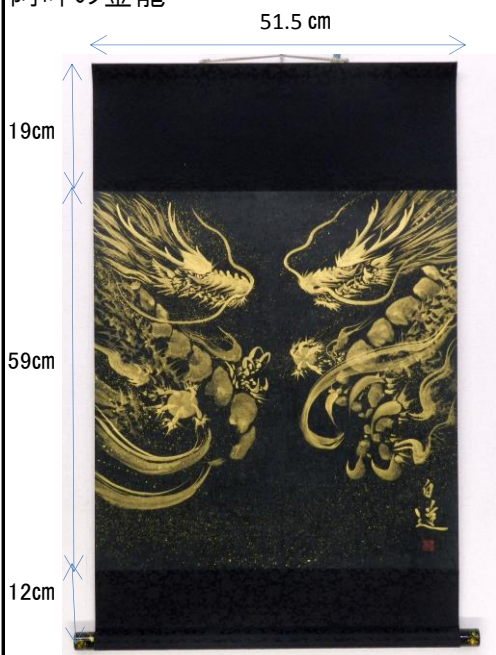

鳳凰（中）

丈55cm

※寸法割振は「金双龍(中)」同様

商品紹介

弊社番号	作者	画題	寸法	本体価格(税別)
SK4015	白道	阿吽の金龍(大)	丈90cm	44,000円
SK4016	白道	永縁の金龍(大)	丈90cm	44,000円
SK4017	白道	鳳凰の翼(大)	丈90cm	44,000円

阿吽の金龍

永縁の金龍

※寸法割振は「阿吽の金龍」同様

【本紙】

素材:紙 作品:手描き(金色)

【表装】

二段表装(京緞子柄入り黒)
軸先:黒塗(金砂子)

【収納】

紙箱収納

【寸法】

◆大サイズ
作品部分寸法:幅51.5cm×丈59cm
製品寸法:幅51.5cm×丈90cm
◆小サイズ
作品部分寸法:幅51.5cm×丈25cm
製品寸法:幅51.5cm×丈55cm
軸先寸法:190分(約58cm)