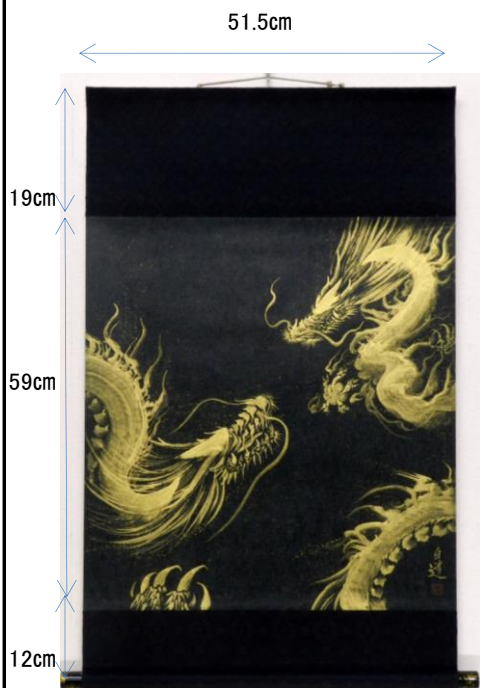

【完成図】

【組み立て方】

【飾り例】

A-4017
 桜
 中谷文魚
 幅53cm×丈55cm
 本体価格
 ¥30,000

商品紹介

弊社番号	作者	画題	寸法	本体価格(税別)
SK4001	白道	金双龍(大)	丈90cm	44,000円
SK4002	白道	金双龍(中)	丈55cm	36,000円
SK4003	白道	鳳凰(大)	丈90cm	44,000円
SK4004	白道	鳳凰(中)	丈55cm	36,000円

◆金双龍(大)

展示イメージ

◆鳳凰(中)

展示イメージ

【本紙】

素材:紙 作品:手描き(金色)

【表装】

大:二段表装(京緞子柄入り黒)
※中サイズは裂地部分無
軸先:黒塗(金砂子)