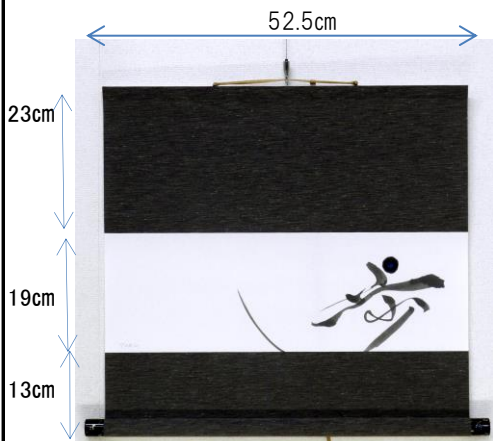

商品紹介

弊社番号	作者	画題	寸法	本体価格(税別)
SK4206	安藤徳祥	歩(青) 小	丈55cm	34,000円
SK4207	安藤徳祥	颯(青) 小	丈55cm	34,000円
SK4304	安藤徳祥	いろは歌(墨) 小	丈55cm	34,000円

歩(青)小 丈55cm

上下裂地 貴船緞子GB-19 軸先 黒塗金砂子
※文字変更可能

颯(青)小 丈55cm