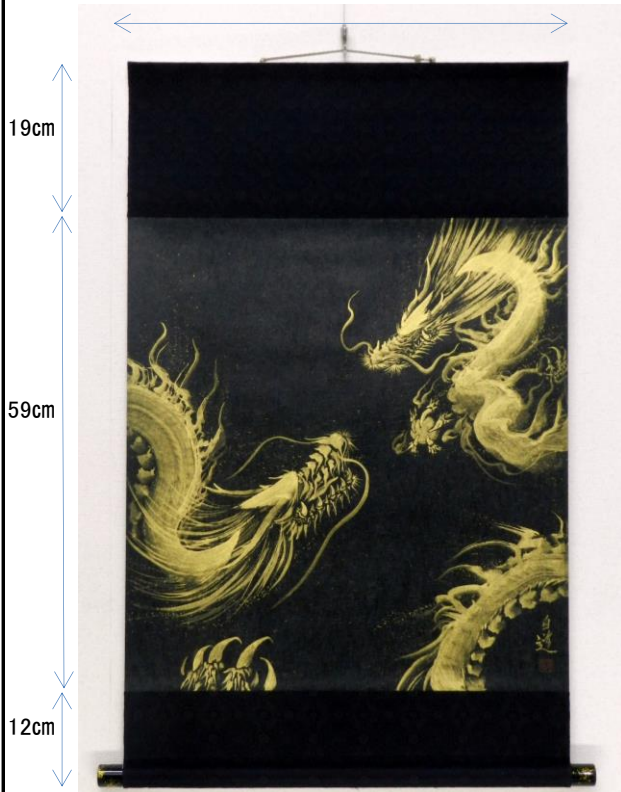

【納期】

受注生産 約60日

商品紹介

商品明細はP3に準じます

SK4001

金双龍（大）

丈90cm

59cm