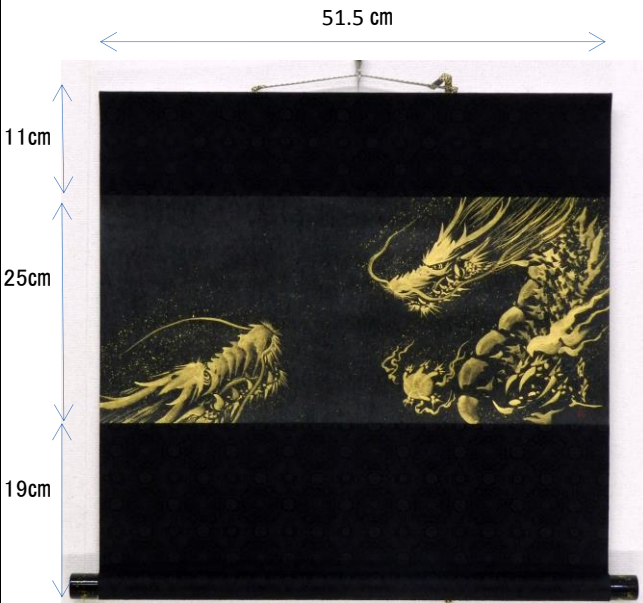

商品紹介

商品明細はP5に準じます

弊社番号	作者	画題	寸法	本体価格(税別)
SK4012	白道	金双龍(小)	丈55cm	44,000円
SK4013	白道	銀双龍(小)	丈55cm	44,000円
SK4014	白道	開口龍(小)	丈55cm	44,000円
SK4018	白道	鳳凰(小)	丈55cm	44,000円

金双龍 (小)

丈55cm

銀双龍 (小)