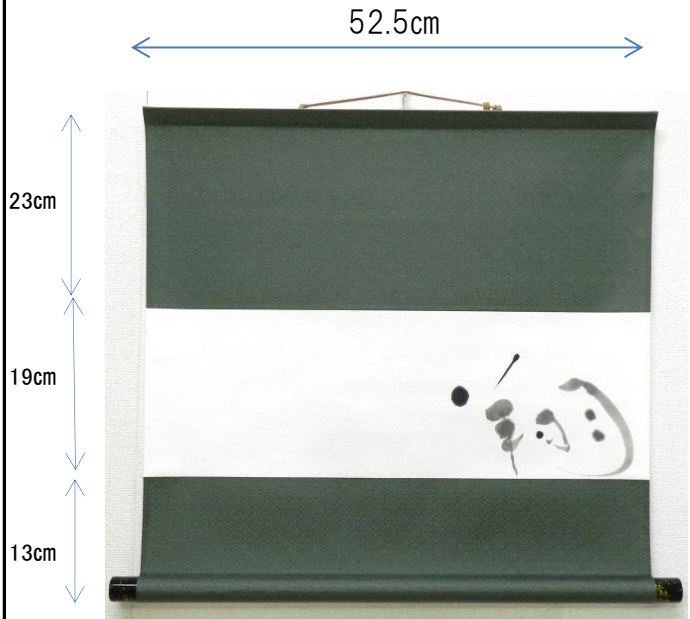

上下裂地 都綴子GA-34