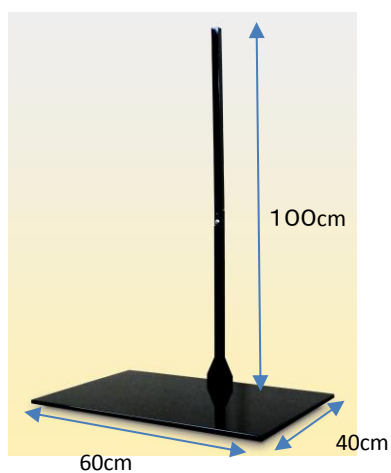

商品紹介

商品番号	商品名	サイズ(cm)		本体価格(税別)
A 9074	飾り台(平型)	100cm仕様	W 60× D 40× H 100	12,000円
		60cm仕様	W 60× D 40× H 60	

【収納内容】

- Ⓐ 黒塗り台 ×1
- Ⓑ 柱(上)(100cm仕様) ×1
- Ⓒ 柱(下)(100cm仕様) ×1
- Ⓓ 柱(60cm仕様) ×1
- Ⓔ ボルト ×2
- Ⓕ 鉄製ワッシャー ×2
- Ⓖ ちょうナット(大) ×1
- Ⓗ ちょうナット(小) ×2
- ① 黒フェルト ×1

・材質:MDF(黒塗台) 木製(柱)
・重量:約2.5kg
・色:黒色(ツヤあり)

100cm・60cmの高さ調整が可能

100cm仕様の場合

【完成図】

【組み立て方】

【飾り例】

A-4022
金彩昇鯉
鯉のぼり軸
幅45cm×丈95cm
本体価格
¥30,000

60cm仕様の場合

【完成図】

【組み立て方】

【飾り例】

A-4017
桜
中谷文魚
幅53cm×丈55cm
本体価格
¥30,000