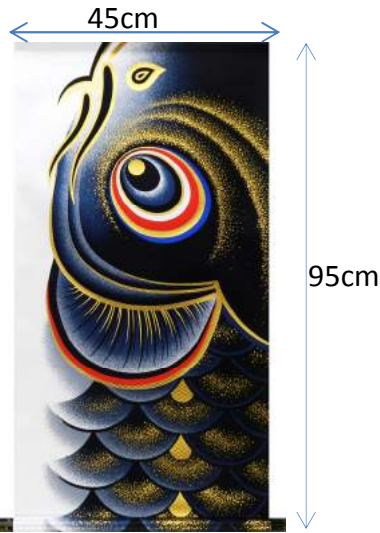

【付属】

A9074

飾り台(平型) 別売り

- ・木製 組立式
- ・黒塗りツヤあり ウレタン塗装
- ・寸法 W60cm×D40cm
(高さは100cmと60cm対応)

本体価格 12,000円

100cm仕様

60cm仕様

【作家略歴】

弊社番号	画題	寸法	本体価格(税別)
A4022	金彩昇鯉(黒)	丈95cm	30,000円
A4023	金彩昇鯉(紫)	丈95cm	30,000円
A4024	金彩昇鯉(緑)	丈95cm	30,000円
A4025	金彩昇鯉(赤)	丈95cm	30,000円

金彩昇鯉(黒) 丈95cm

軸先: 黒塗(金砂子)

金彩昇鯉(緑) 丈95cm

軸先: 黒塗(金砂子)

※寸法割振は「金彩昇鯉(黒)」同様

金彩昇鯉(紫) 丈95cm