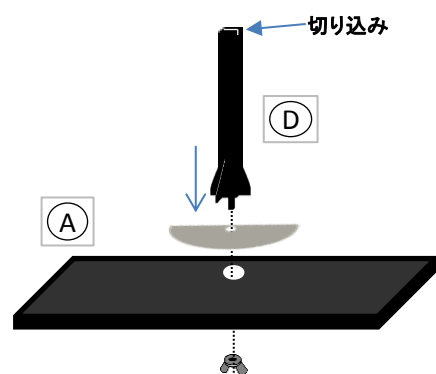

商品紹介

商品番号	商品名	サイズ(cm)		本体価格(税別)
A 9074	飾り台(平型)	100cm仕様	W 60× D 40× H 100	12,000円
		60cm仕様	W 60× D 40× H 60	

【収納内容】

- Ⓐ 黒塗り台 ×1
- Ⓑ 柱(上)(100cm仕様) ×1
- Ⓒ 柱(下)(100cm仕様) ×1
- Ⓓ 柱(60cm仕様) ×1
- Ⓔ ボルト ×2
- Ⓕ 鉄製ワッシャー ×2
- Ⓖ ちょうナット(大) ×1
- Ⓗ ちょうナット(小) ×2
- ① 黒フェルト ×1

・材質:MDF(黒塗台) 木製(柱)
・重量:約2.5kg
・色:黒色(ツヤあり)

100cm・60cmの高さ調整が可能

100cm仕様の場合

【完成図】

【組み立て方】

【飾り例】

A-4022
金彩昇鯉
鯉のぼり軸
幅45cm×丈95cm
本体価格
¥30,000

60cm仕様の場合

【完成図】

【組み立て方】

【飾り例】

A-4017
桜
中谷文魚
幅53cm×丈55cm
本体価格
¥30,000