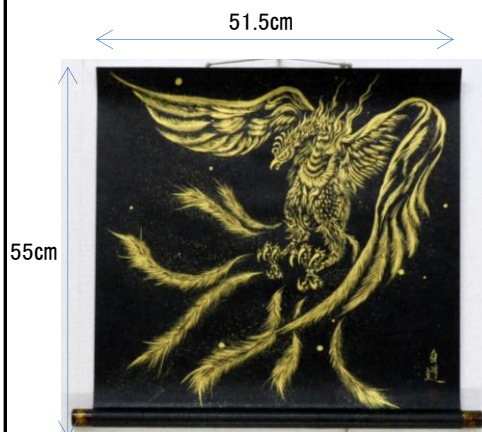

・材質:MDF(黒塗台) 木製(柱)
 ・重量:約2.5kg
 ・色:黒色(ツヤあり)

100cm・60cmの高さ調整が可能

100cm仕様の場合

【完成図】

【組み立て方】

【飾り例】

A-4022
 金彩昇鯉
 鯉のぼり軸
 幅45cm×丈95cm
 本体価格
 ¥30,000

60cm仕様の場合

【完成図】

【組み立て方】

【飾り例】

A-4017
 桜
 中谷文魚
 幅53cm×丈55cm
 本体価格
 ¥30,000

商品紹介

弊社番号	作者	画題	寸法	本体価格(税別)
SK4001	白道	金双龍(大)	丈90cm	44,000円
SK4002	白道	金双龍(中)	丈55cm	36,000円
SK4003	白道	鳳凰(大)	丈90cm	44,000円
SK4004	白道	鳳凰(中)	丈55cm	36,000円

◆金双龍(大)

展示イメージ

◆鳳凰(中)

展示イメージ

【本紙】

素材:紙 作品:手描き(金色)

【表装】

大:二段表装(京緞子柄入り黒)
※中サイズは裂地部分無
軸先:黒塗(金砂子)