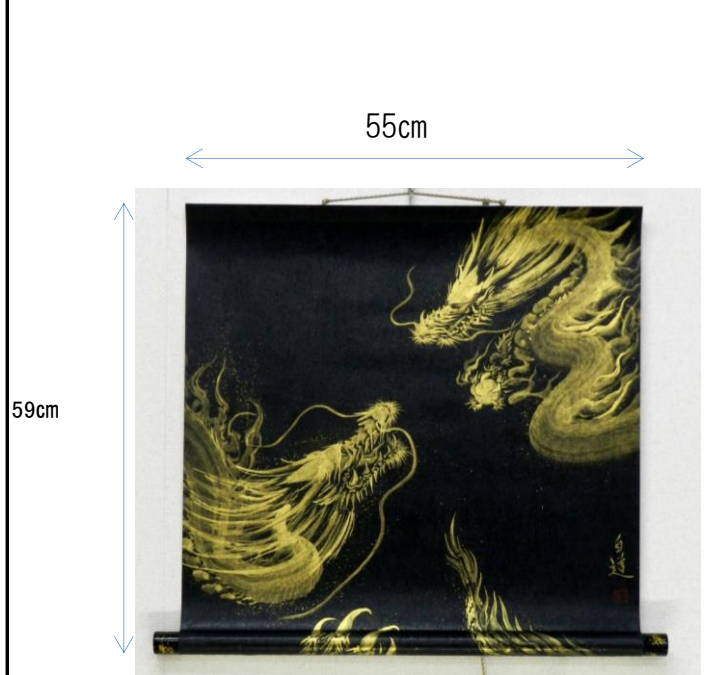

・寸法:W60cm×D40cm

(高さは100cmと60cm対応)

100cm仕様

60cm仕様

本体価格(税別)12,000円

【作家】 ※全て手描きによる作品です。

白道

岐阜県在住。東京都美術館秀彩展(特選受賞) NYアートエキスポフェア奨励賞受賞

【納期】

受注生産 約60日

商品紹介

商品明細はP3に準じます

SK4001

金双龍（大）

丈90cm

59cm

SK4002

金双龍（中）

丈55cm

SK4003

鳳凰（大）

丈90cm

※寸法割振は「金双龍(大)」同様

SK4004