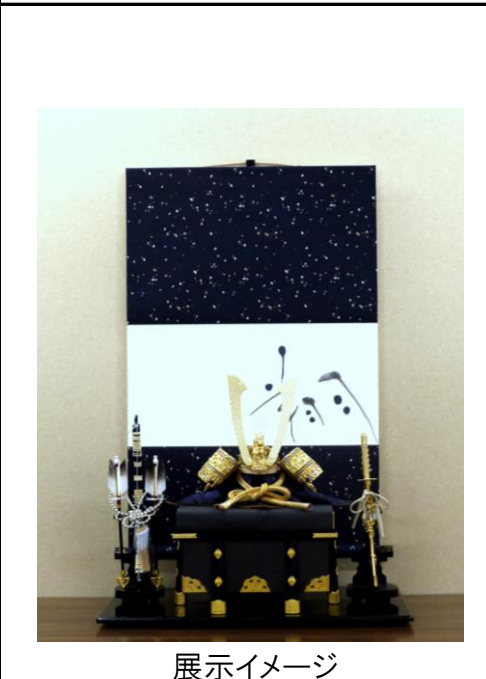

商品紹介

弊社番号	作者	画題	寸法	本体価格(税別)
SK4201	安藤徳祥	翔(青) 大	丈90cm	34,000円
SK4202	安藤徳祥	翔(青) 小	丈55cm	34,000円
SK4203	安藤徳祥	颯(青) 大	丈90cm	34,000円
SK4204	安藤徳祥	粹(青) 小	丈55cm	34,000円

翔(青) 大

52.5cm
37cm
28cm
25cm

※文字変更可能

粹(青) 小

52.5cm
23cm
19cm
13cm

※文字変更可能

【本紙】
素材:紙 作品:手書(墨)

【表装】
二段表装 綿・友禅染裂地使用
軸先:塗軸先

【収納】
紙箱収納

【寸法】 軸先寸法195分(約59cm)
◆大サイズ
作品部分寸法:幅52.5cm×丈28cm
製品寸法:幅52.5cm×丈90cm
◆小サイズ
作品部分寸法:幅52.5cm×丈19cm
製品寸法:幅52.5cm×丈55cm

【付属】
飾り台(平型) 別売り
商品番号A 9074
・材質:MDF(黒塗台) 木製(柱)
・重量:約2.5kg
・色:黒色(ツヤあり)
・寸法:W60cm×D40cm
(高さは100cmと60cm対応)